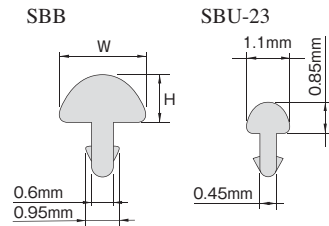

## Side position

Name	Material	Product number	Size:(L)x(W)x(H)	Color	Code number	Category
Side position	Acetylene	591W	200(H)x1.5(φ)mm	○ White	800092591W	EG AG CG UK
		591B	200(H)x1.5(φ)mm	● Black	800092591B	EG AG CG UK
		592W	200(H)x2.0(φ)mm	○ White	800092592W	EG AG CG UK
	592B	200(H)x2.0(φ)mm	● Black	800092592B	EG AG CG UK	
	593W	200(H)x2.5(φ)mm	○ White	800092593W	EG AG CG UK	
	MOP	594M	2.0(φ)mm	● MOP	800092594M	EG AG CG UK
	Abalone	594A	2.0(φ)mm	● Abalon	800092594A	EG AG CG UK
	Celluloid	594T	2.5(φ)mm	● Glow-in the dark	800092594T	EG AG CG UK
	ABS	592T	200(H)x2.0(φ)mm	● Glow-in the dark	800092592T	EG AG CG UK
		595WT	200(H)x3.0(φ)mm	○ White + ● Glow-in the dark	800092595W	EG AG CG UK
		595BT	200(H)x3.0(φ)mm	● Black + ● Glow-in the dark	800092595B	EG AG CG UK
		595T	200(H)x3.0(φ)mm	● Glow-in the dark	800092595T	EG AG CG UK