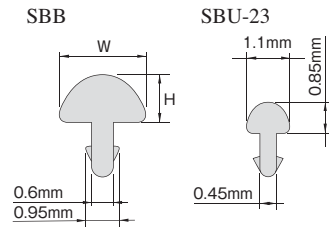

## Truss rod cover

Name	Material	Product number	Size:(L)x(W)x(H)	Color	Code number	Category
Truss rod cover	PVC	801	45x5x9.5mm	● Black ○ White	8000728010	EG AG
		802	45x5x9.5mm	● Black ○ White	8000728020	EG AG
		803	45x5x10mm	● Black ○ White	8000728030	EG AG

## Fret

Name	Material	Product number	Size:(L)x(W)x(H)	Color	Code number	Category
Fret	Nickel	SBB-23	600x2.0x1.0mm		8000810010	EG AG CG
		SBB-24	600x2.0x1.3mm		8000810020	EG AG CG
		SBB-217	600x2.0x1.1mm		8000810030	EG AG CG
		SBB-214	600x2.4x1.2mm		8000810040	EG AG CG
		SBB-214H	600x2.0x1.3mm		8000810050	EG AG CG
		SBB-213	600x2.7x1.0mm		8000810060	EG AG CG
		SBB-215	600x2.9x1.3mm		8000810070	EG AG CG
		SBU-23	600x1.1x0.85mm		8000840010	UK

## Side position

Name	Material	Product number	Size:(L)x(W)x(H)	Color	Code number	Category
Side position	Acetylene	591W	200(H)x1.5(φ)mm	○ White	800092591W	EG AG CG UK
		591B	200(H)x1.5(φ)mm	● Black	800092591B	EG AG CG UK
		592W	200(H)x2.0(φ)mm	○ White	800092592W	EG AG CG UK
	592B	200(H)x2.0(φ)mm	● Black	800092592B	EG AG CG UK	
	593W	200(H)x2.5(φ)mm	○ White	800092593W	EG AG CG UK	
	MOP	594M	2.0(φ)mm	● MOP	800092594M	EG AG CG UK
	Abalone	594A	2.0(φ)mm	● Abalon	800092594A	EG AG CG UK
	Celluloid	594T	2.5(φ)mm	● Glow-in the dark	800092594T	EG AG CG UK
	ABS	592T	200(H)x2.0(φ)mm	● Glow-in the dark	800092592T	EG AG CG UK
		595WT	200(H)x3.0(φ)mm	○ White + ● Glow-in the dark	800092595W	EG AG CG UK
		595BT	200(H)x3.0(φ)mm	● Black + ● Glow-in the dark	800092595B	EG AG CG UK
		595T	200(H)x3.0(φ)mm	● Glow-in the dark	800092595T	EG AG CG UK