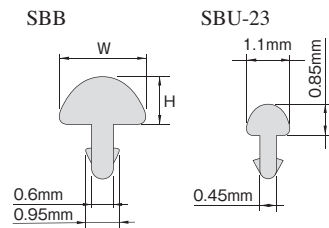

Fret

Name	Material	Product number	Size:(L)x(W)x(H)	Color	Code number	Category
Fret	Nickel	SBB-23	600x2.0x1.0mm		8000810010	EG AG CG
		SBB-24	600x2.0x1.3mm		8000810020	EG AG CG
		SBB-217	600x2.0x1.1mm		8000810030	EG AG CG
		SBB-214	600x2.4x1.2mm		8000810040	EG AG CG
		SBB-214H	600x2.0x1.3mm		8000810050	EG AG CG
		SBB-213	600x2.7x1.0mm		8000810060	EG AG CG
		SBB-215	600x2.9x1.3mm		8000810070	EG AG CG
		SBU-23	600x1.1x0.85mm		8000840010	UK