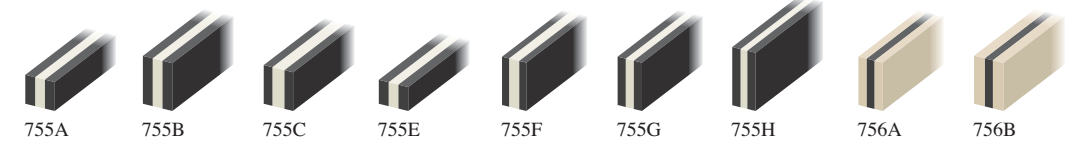

Material	Product number	Size	Color	Code number	Category
Wood	758A	850x0.5x1.5mm	White	800171758A	AG CG UK
	758B	850x0.5x1.5mm	Black	800171758B	AG CG UK
	758C	850x0.5x1.5mm	Red	800171758C	AG CG UK
	758D	850x0.5x1.5mm	Blue	800171758D	AG CG UK
	758E	850x0.5x1.5mm	Green	800171758E	AG CG UK
	758F	850x0.5x1.5mm	Brown	800171758F	AG CG UK
	758G	850x0.5x1.5mm	Dark Brown	800171758G	AG CG UK

Material	Product number	Size	Code number	Category
Wood	760A	850x2.4x1.5mm	800171760A	AG CG UK
	760B	850x(1.5+1.0)x1.5mm	800171760B	AG CG UK
	760C	850x(1.5+1.0)x1.5mm	800171760C	AG CG UK
	760E	850x2.0x1.5mm	800171760E	AG CG UK

Material	Product number	Size	Code number	Category
Wood	761	850x2.0x2.0mm	8001717610	AG CG UK
	762	850x2.0x1.5mm	8001717620	AG CG UK
	763	850x1.5x1.5mm	8001717630	AG CG UK